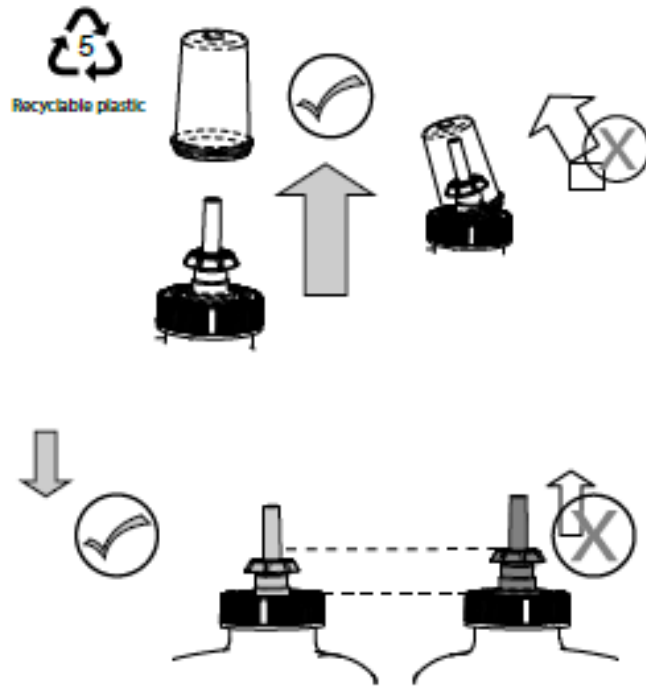

NOVA Foam soap dispenser instructions

LINDSTRÖM GROUP

WRFR03 NOVA Foam soap neutral

1

UNLOCKED

LOCKED

2

Vedä läpinäkyvä korkki pois suoraa ylöspäin
Pull straight up to remove bottle cap